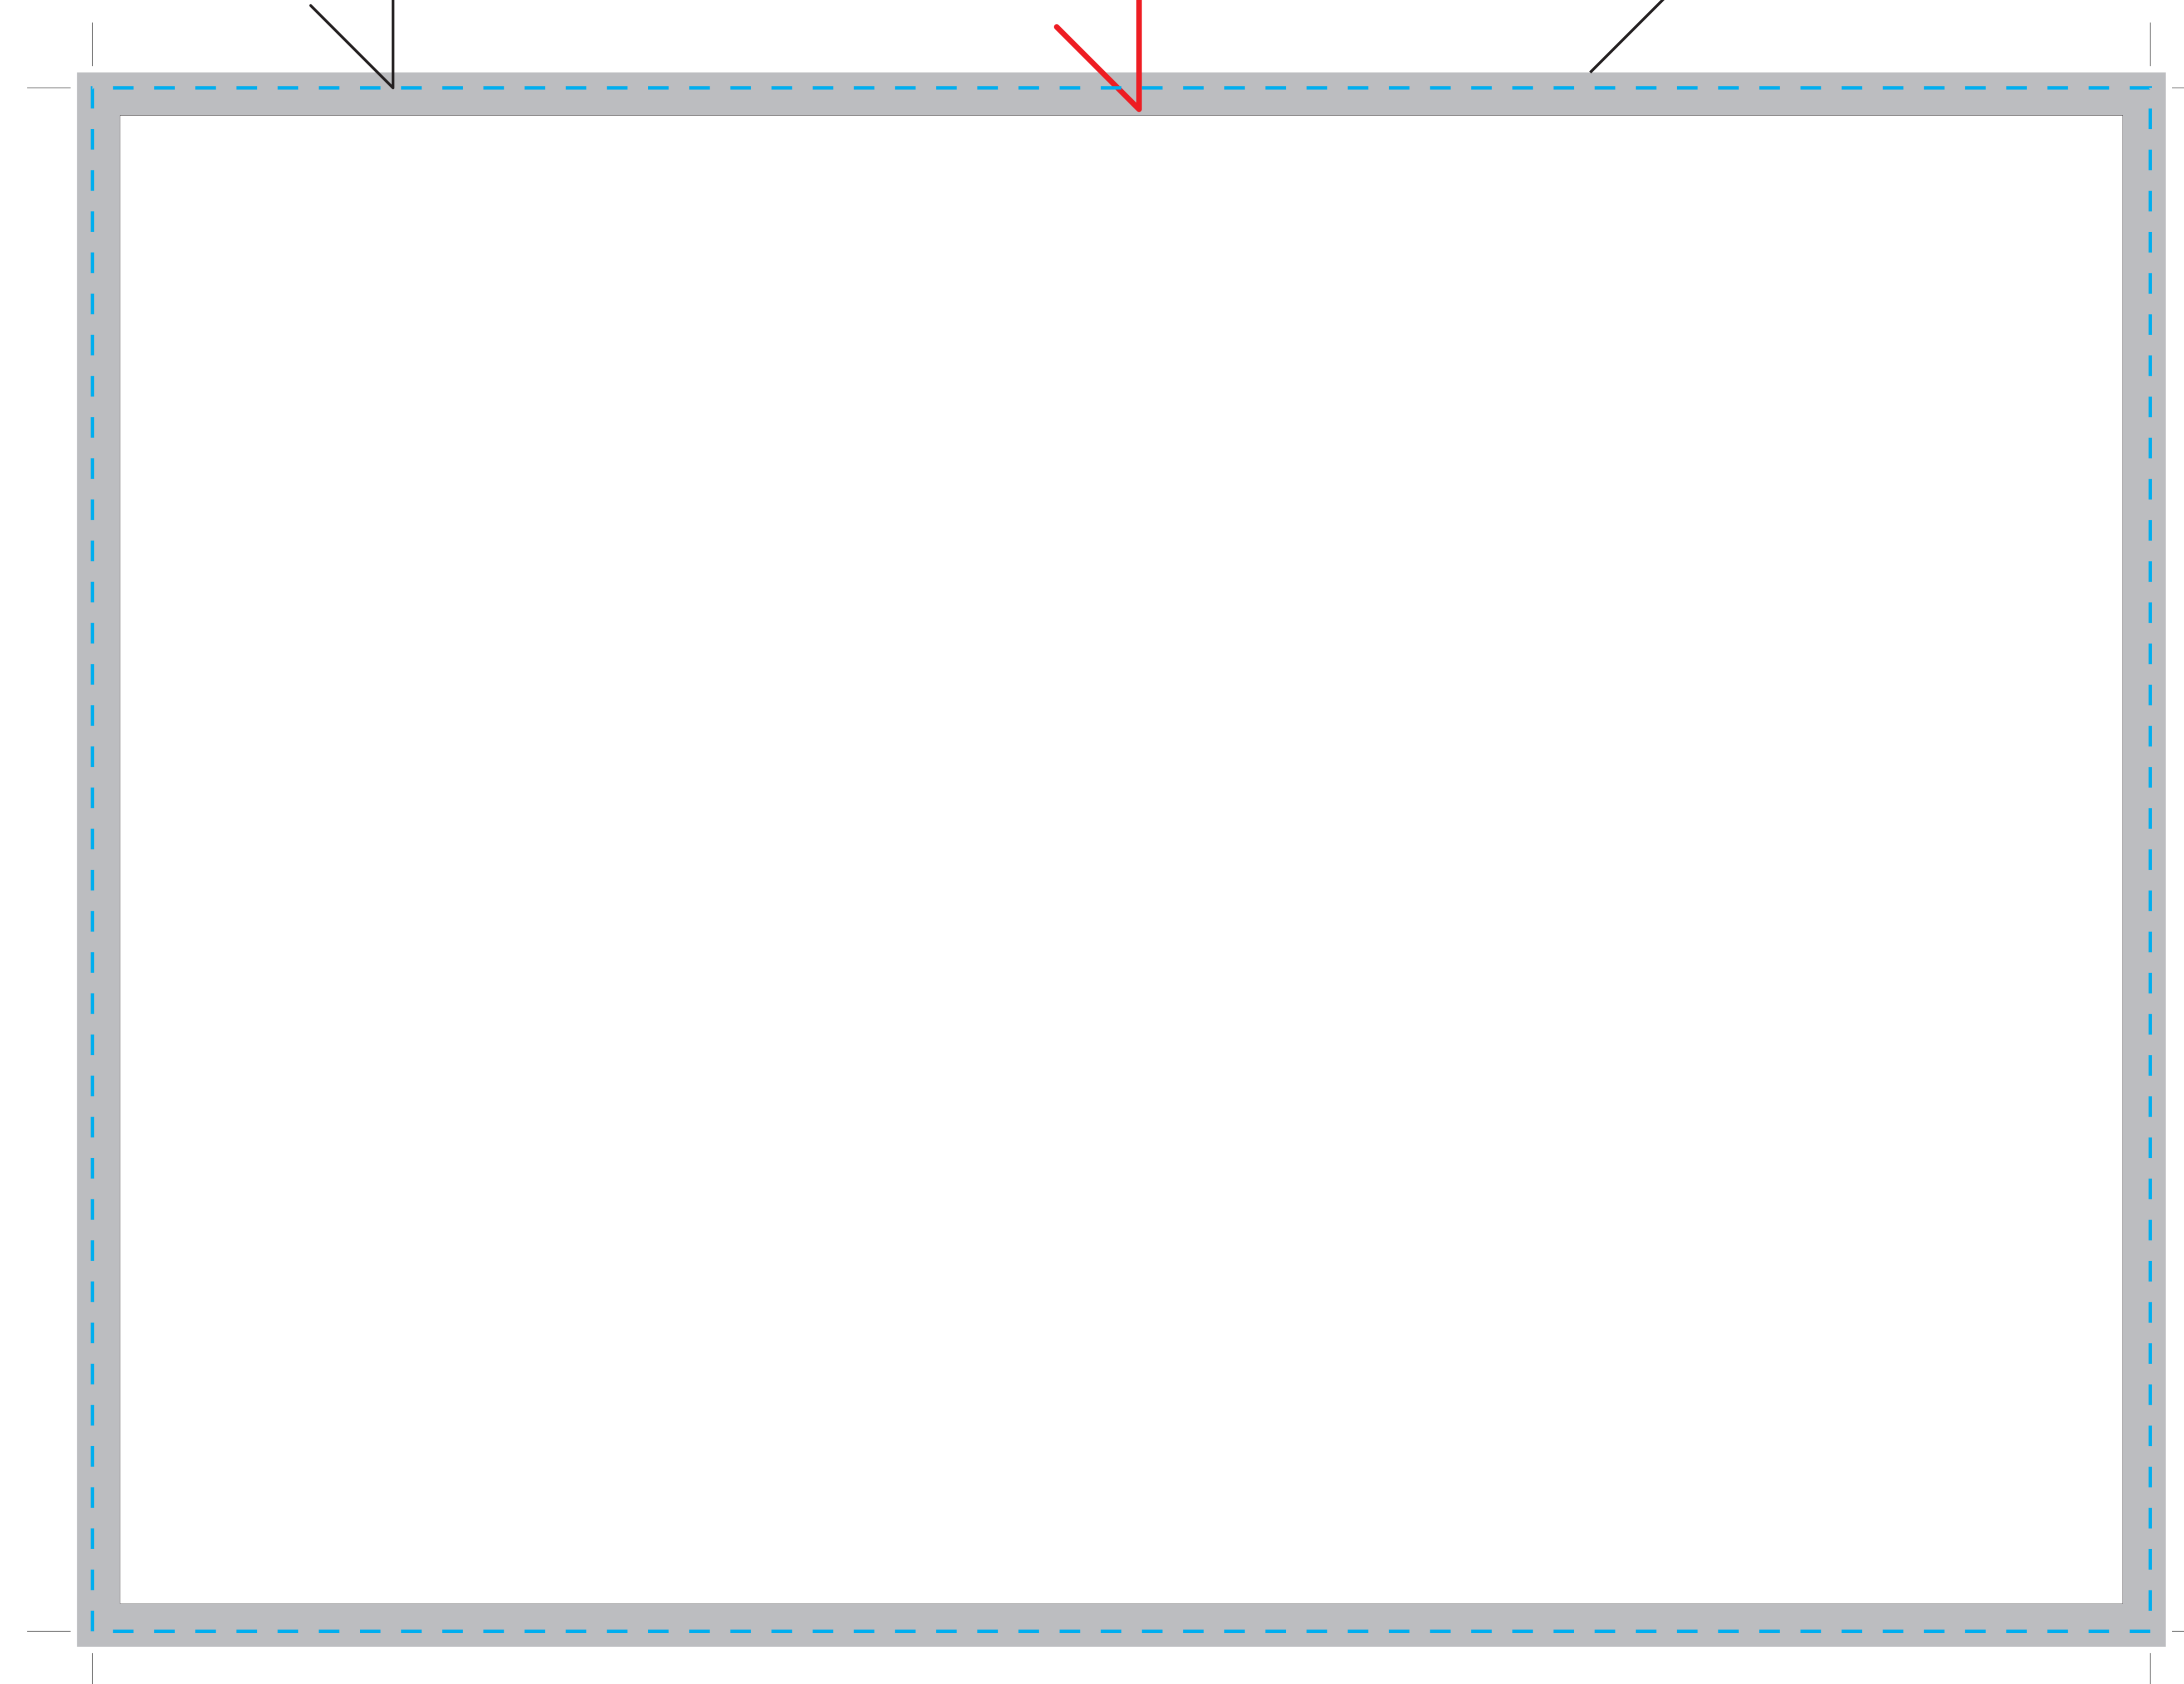

オリジナルホワイトボード 【外寸W609mm×H459mm】

有効表示サイズ W584mm×434mm

実際にホワイトボードとして使用できる範囲です。
この範囲内でデザインデータをご作成ください。
(フレームギリギリまでのデザインや罫線はフレームに隠れてしまうことございます。)

板サイズ W600mm×H450mm
フレームにはめ込む板のサイズです。

アルミフレーム12.5mm幅

色について

- CMYK モードで作成して下さい。
RGB モードのものは印刷時に色がかすむ等のトラブルが生じます。
- 特色 (DIC,PANTONE など) 指定でデータを作成すると、正しく出力できない可能性がありますので、使用する場合は CMYK モードに変換して下さい。

画像について

- 画像等を配置する場合の解像度は実寸で 100dpi 以上のもので作成してください。
- 画像は埋め込んだ状態でご入稿ください。(リンクの場合は必ず使用画像を同じフォルダに入れてお送り下さい。)
- 背景や画像等は点線まで塗り足しを行ってください。

※縦型でも製作できます。(外寸W919mm×H1829mm)
テンプレートを90度回転させてご利用ください。

Illustrator バージョン CS5 以下で保存をお願いします。
また、リンク画像や効果が正しく反映されているかの確認が出来るよう pdf もしくは画面キャプチャ等を合わせてご入稿下さい。